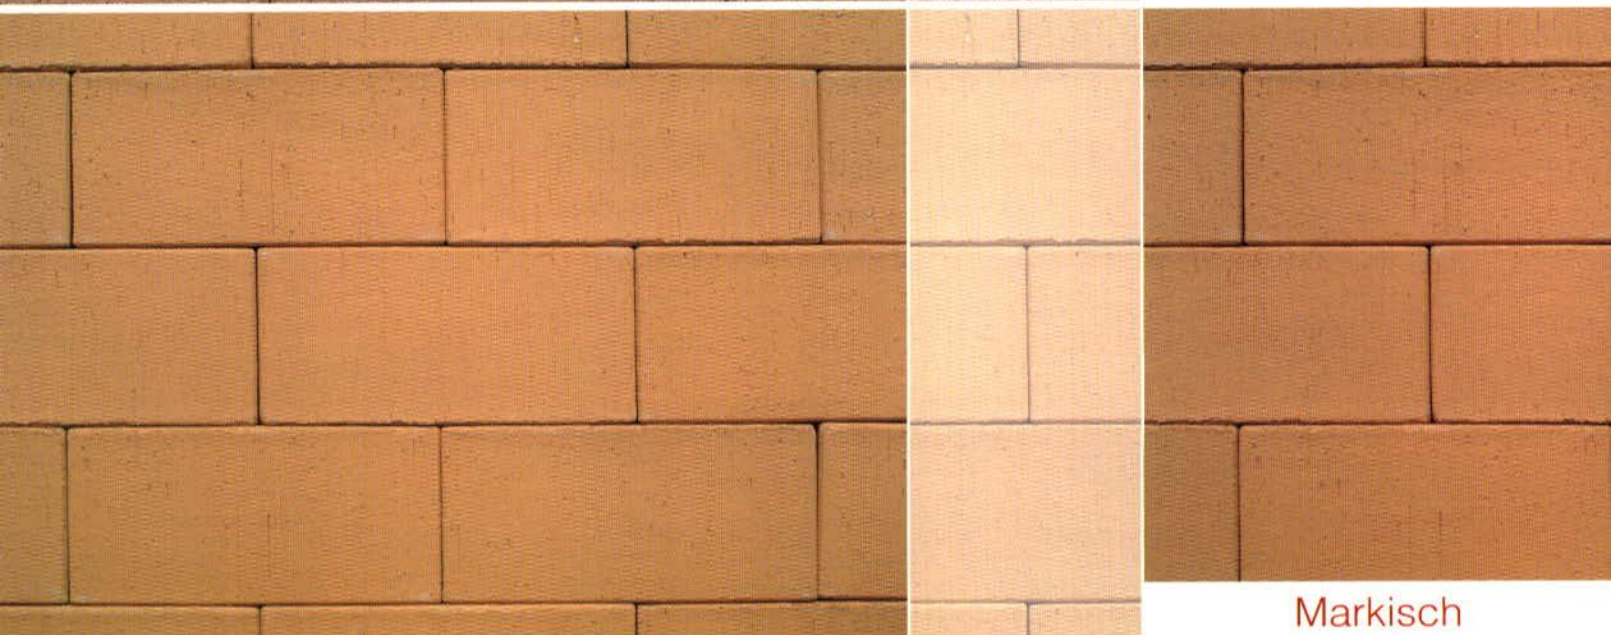

Saale

Markisch

	Saale	Markisch
Szín	sárgásbarna	sárga
Felület	érdesített	érdesített
Testsűrűség	tömör	tömör
Méret	200/100/52	240/118/52
db/m <sup>2</sup>	48	33
db/raklap	540	325
Tömeg	2,70 kg	3,20 kg
Lista ár	129 Ft/db	179 Ft/db