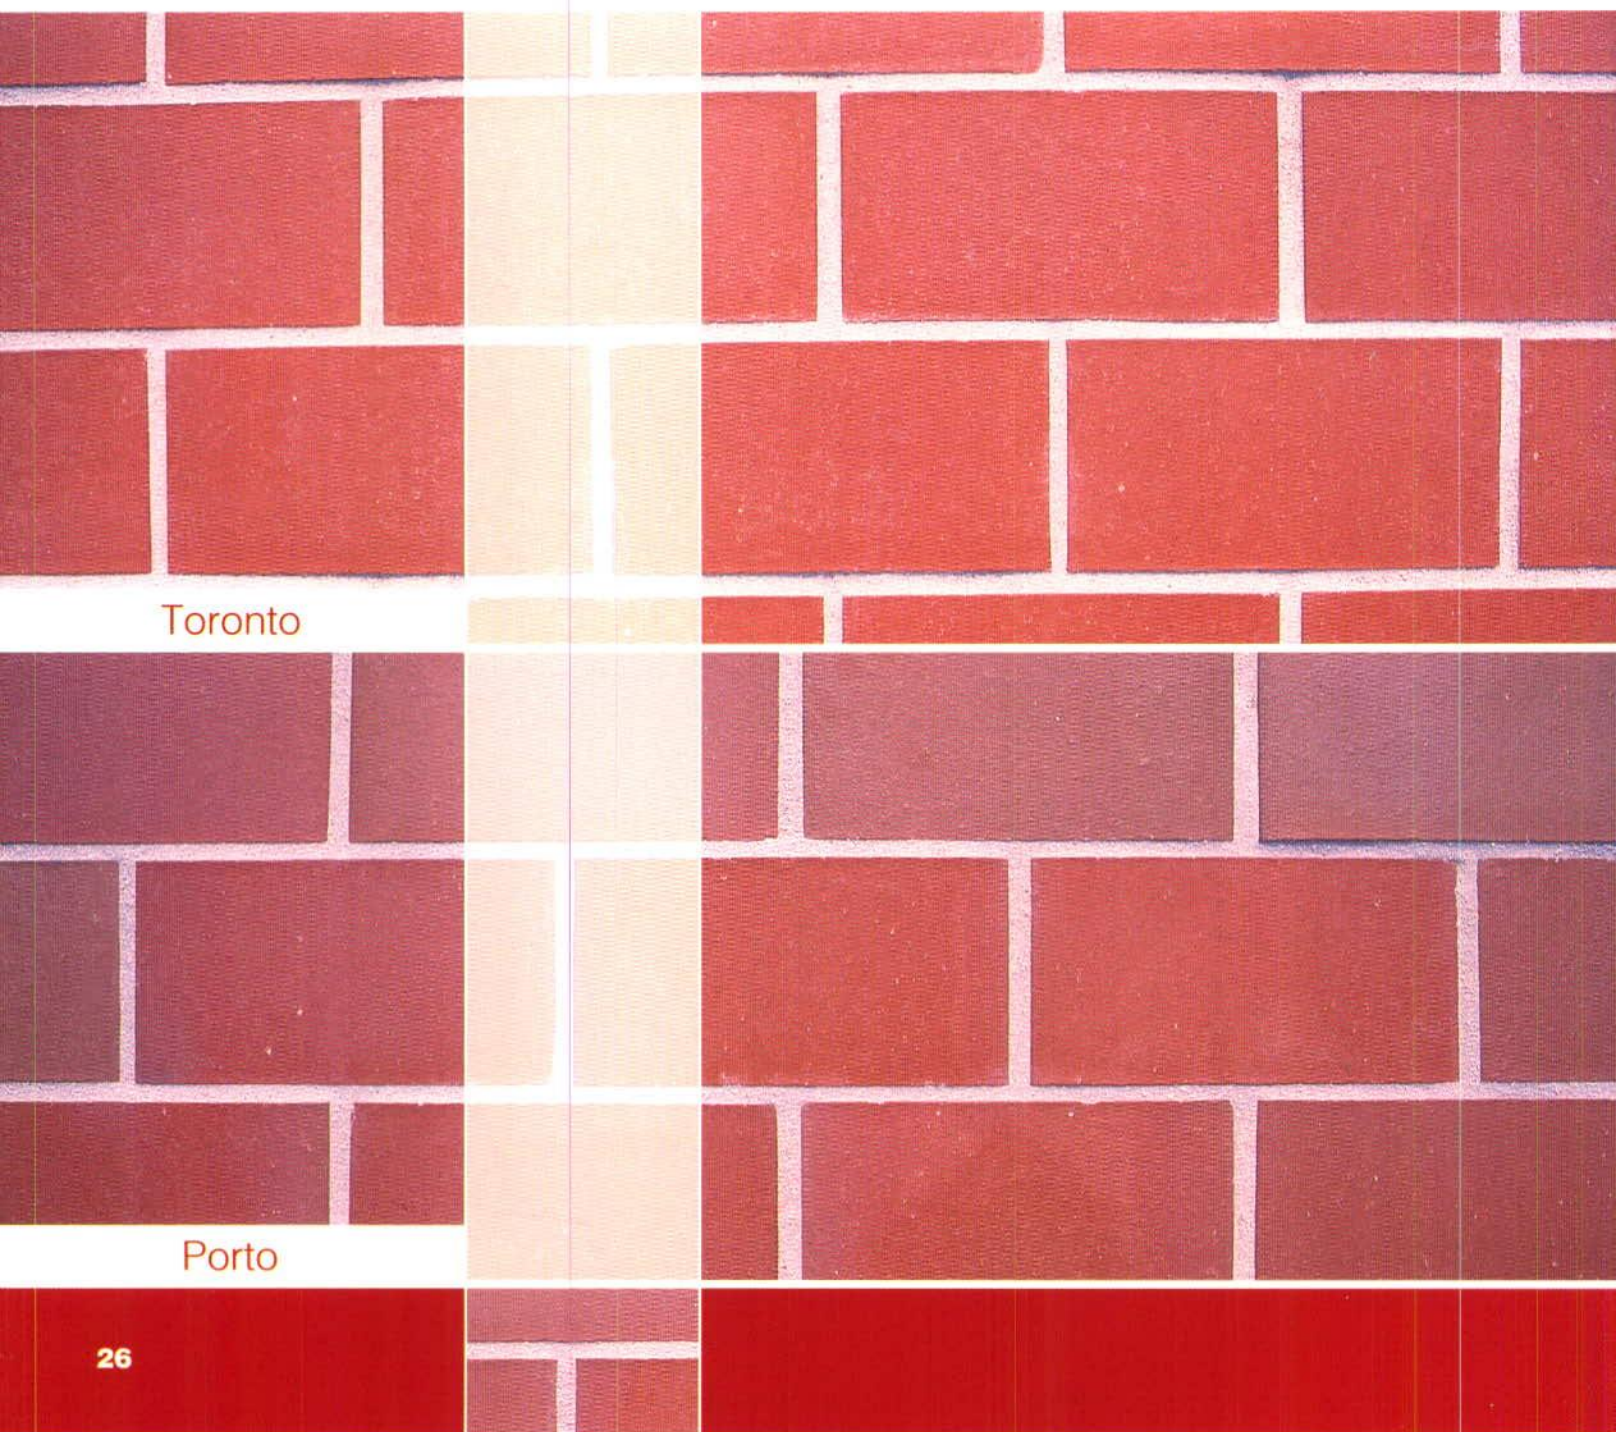

Térburkoló klinkertégla

Toronto

Porto

26

	Toronto	Porto
Szín	vörös	vörösesarka
Felület	sima	sima
Üregkép	tömör	tömör
Méret	245/120/65 mm – E-jelű 260/140/50 mm – Landhaus	245/120/65 mm – E-jelű 260/140/50 mm – Landhaus
db/m ²	32 – E-jelű 26 – Landhaus	32 – E-jelű 26 – Landhaus
db/raklap	300	300
Tömeg	4,10 kg – E-jelű 4,00 kg – Landhaus	4,10 kg – E-jelű 4,00 kg – Landhaus
Lista ár	E-jelű 195 Ft/db Landhaus 164 Ft/db	E-jelű 195 Ft/db Landhaus 164 Ft/db