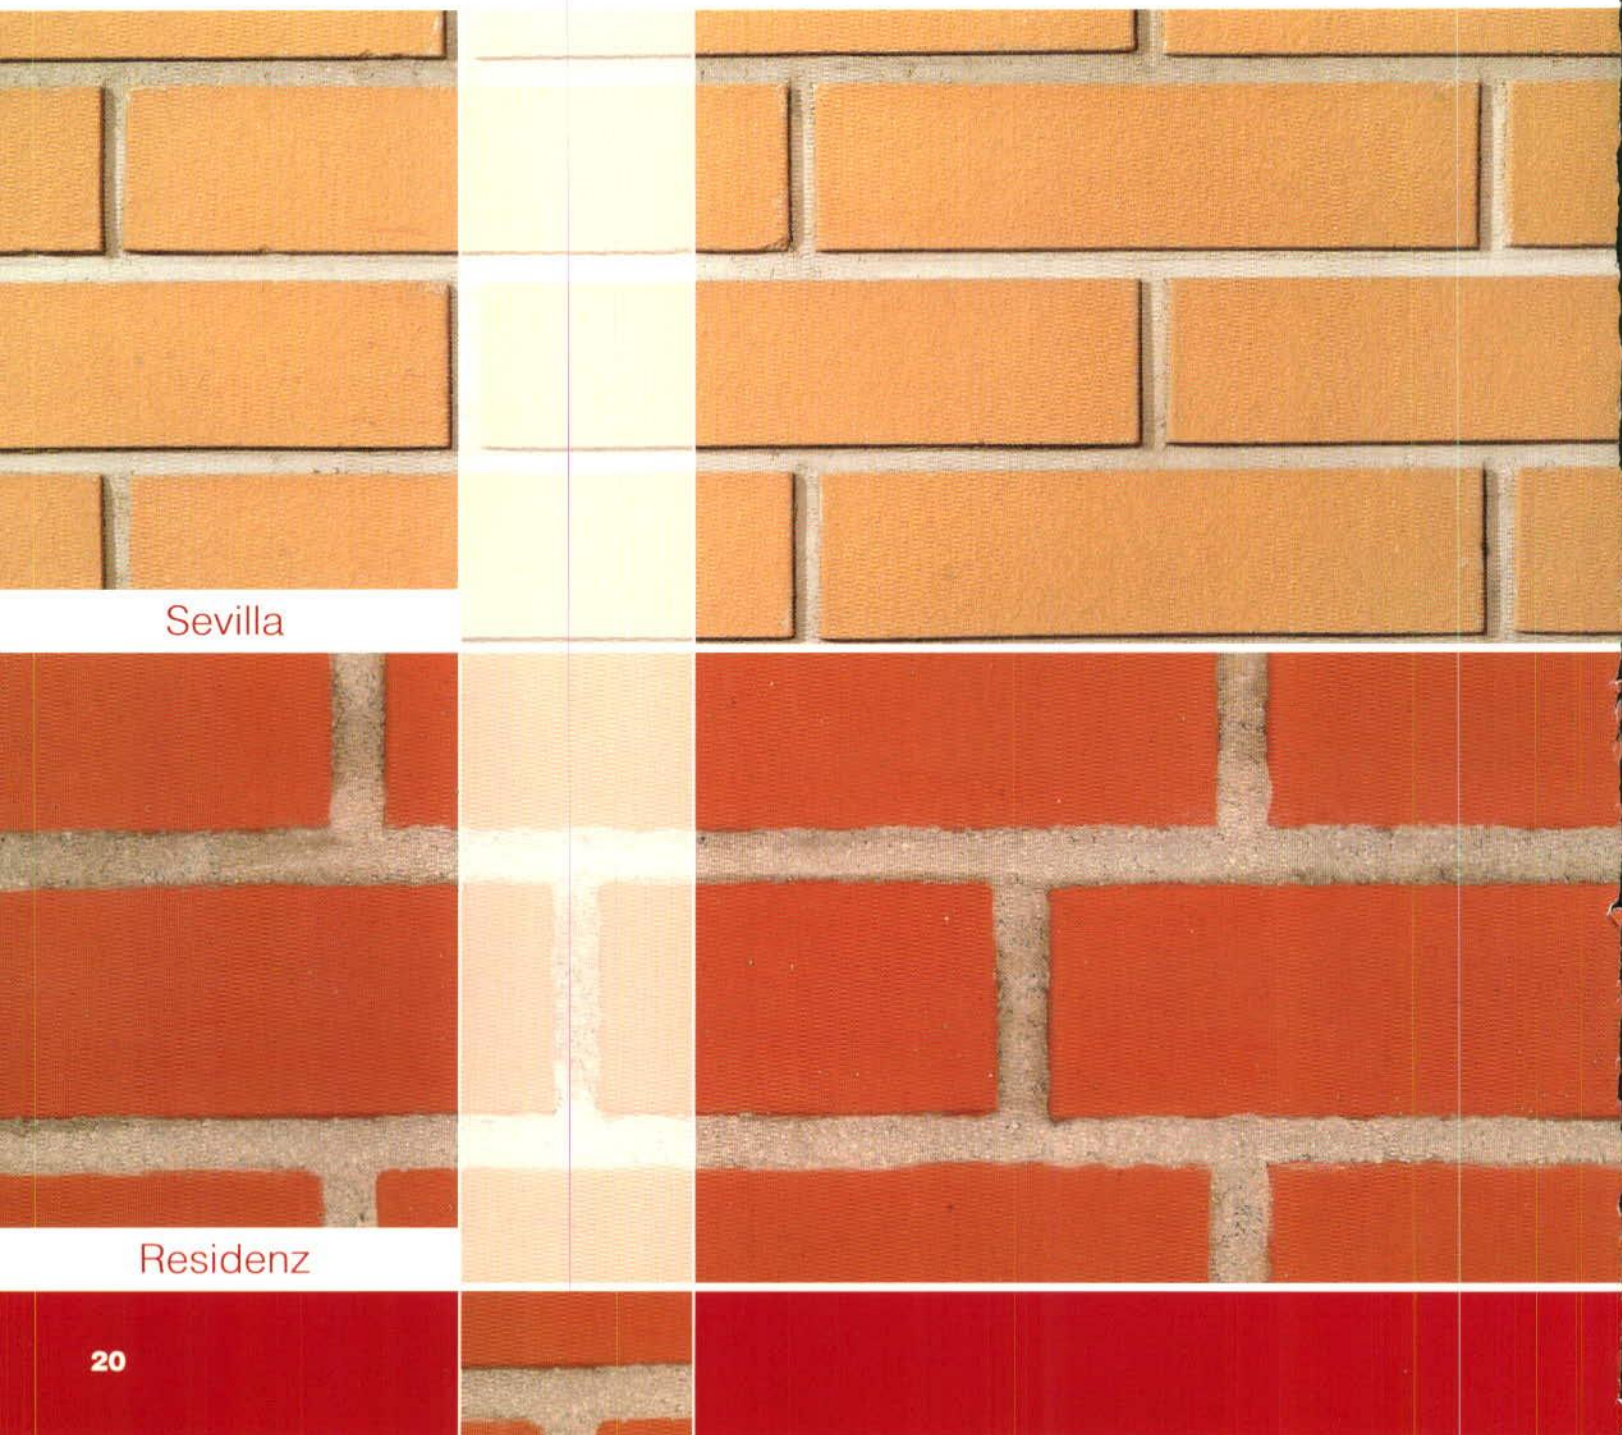

# Falburkoló klinkertégla

Sevilla

Residenz

20

	Sevilla	Residenz
Szín	sárga	világospiros
Felület	sima	sima
Testsűrűség	lyukas	lyukas
Méret	250/120/65 mm	240/115/71 mm
db/m <sup>2</sup>	51	48
db/raklap	324	416
Tömeg	3,30 kg	3,90 kg
Lista ár	194 Ft/db	163 Ft/db