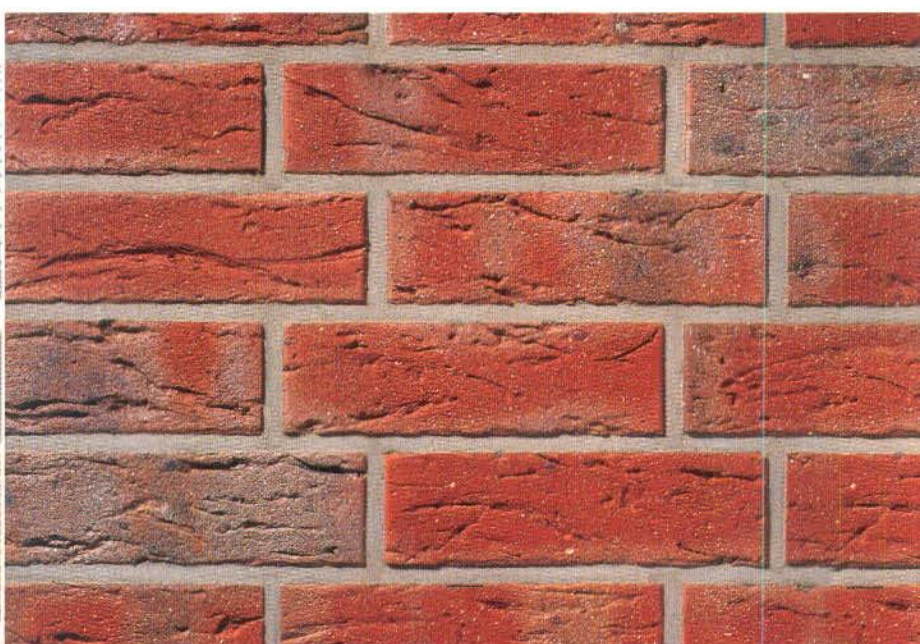

Falburkoló klinkertégla

Altberk

Markisch

	Altberk	Markisch
Szín	vörösestartka	sárga
Felület	rusztikus, szórt	sima
Üregkép	lyukas	lyukas
Méret	240/115/71 mm	240/115/71 mm
db/m ²	48	48
db/raklap	416	250
Tömeg	3,00 kg	3,00 kg
Lista ár	178 Ft/db	203 Ft/db