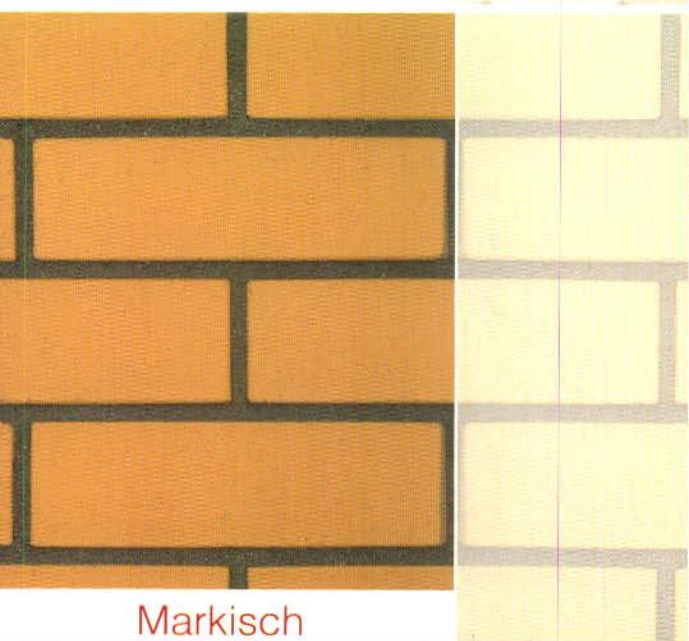

Falburkoló klinkertégla

Altberk

Markisch

	Altberk	Markisch
Szín	vörösestartka	sárga
Felület	rusztikus, szórt	sima
Üregkép	lyukas	lyukas
Méret	240/115/71 mm	240/115/71 mm
db/m ²	48	48
db/raklap	416	250
Tömeg	3,00 kg	3,00 kg
Lista ár	178 Ft/db	203 Ft/db