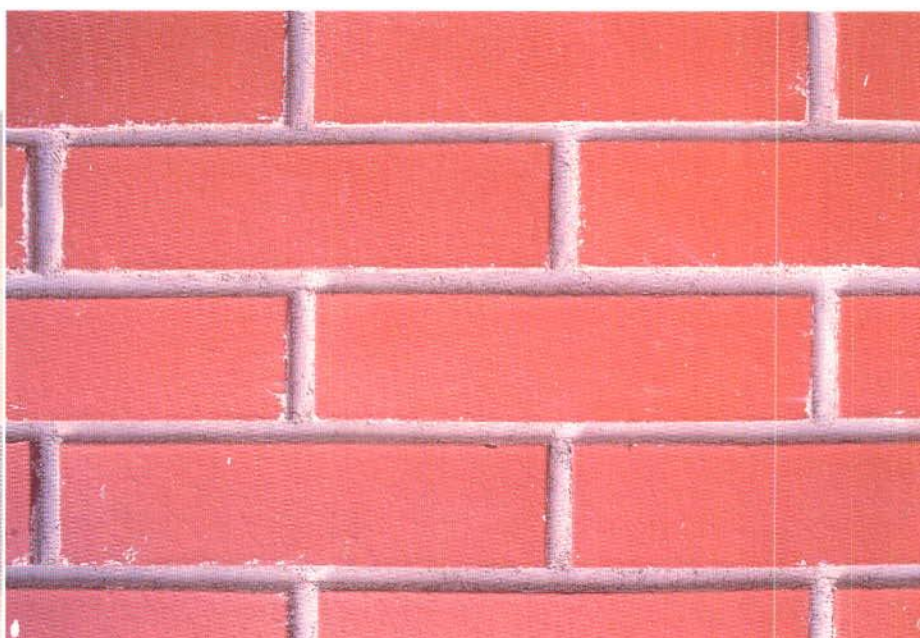

Falburkoló klinkertégla

Cordoba

Valencia

	Cordoba	fejelő	Valencia
Szín	vörös	vörös	világospiros
Felület	sima	sima	sima
Üregkép	lyukas, tömör, tömör kerekített	lyukas	lyukas, tömör, tömör kerekített
Méret	250/120/65 mm	250/60/65	250/120/65 mm
db/m ²	51	51	51
db/raklap	324	648	324
Tömeg	3,30 kg/4,30 kg/4, 10 kg	1,8 kg	3,30 kg/4,30 kg/4, 10 kg
Lista ár	lyukas 143 Ft/db tömör 168 Ft/db tömör kerekített 191 Ft/db	89 Ft/db	lyukas 159 Ft/db tömör 192 Ft/db tömör kerekített 225 Ft/db