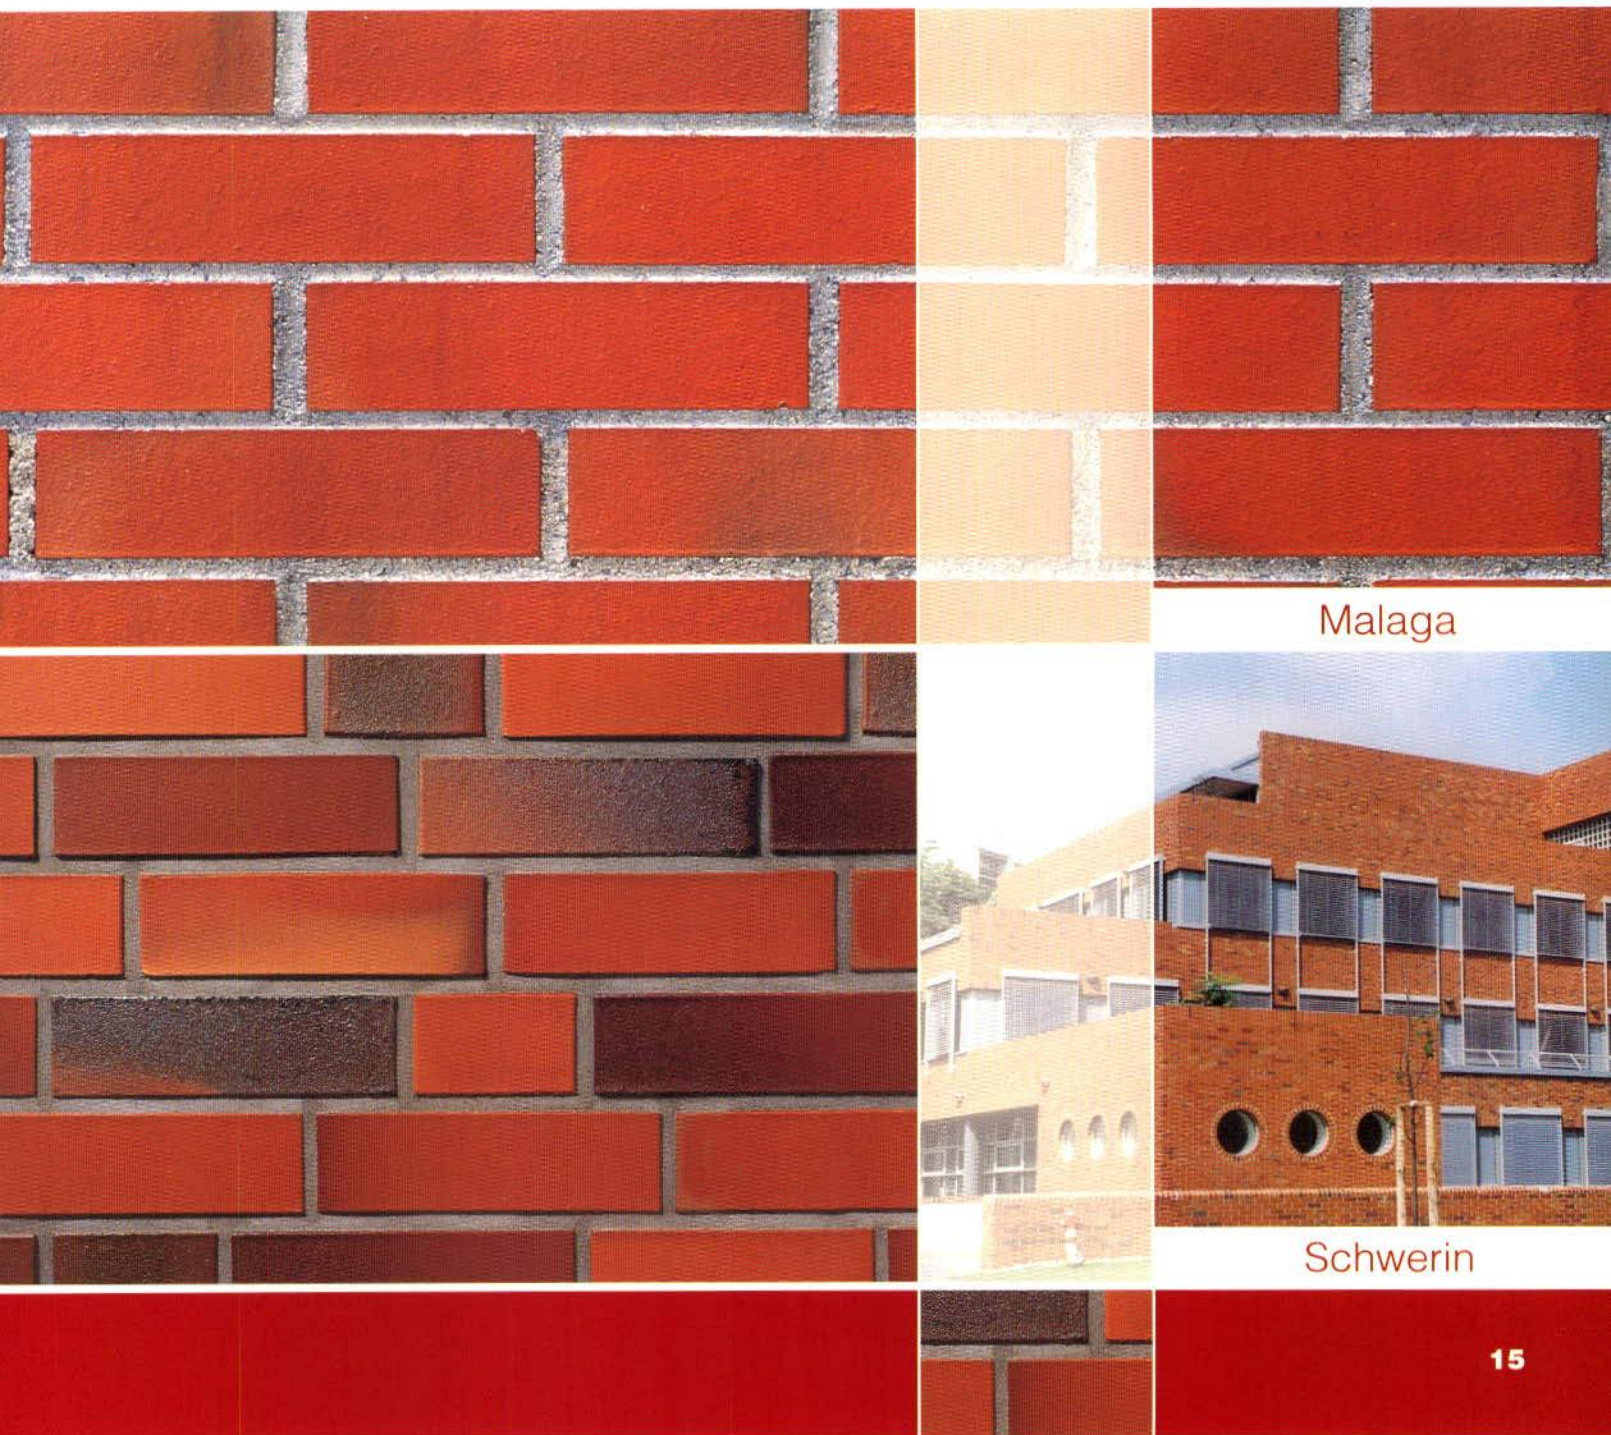

Falburkoló klinkertégla

Malaga

Schwerin

15

	Malaga	Schwerin
Szín	vörösestarka	vörösestarka
Felület	sima	sima
Üregkép	lyukas, tömör	lyukas
Méret	250/120/65 mm	240/115/71 mm
db/m ²	51	48
db/raklap	324	416
Tömeg	3,30 kg, 4,30 kg	2,80 kg
Lista ár	lyukas 143 Ft/db tömör 168 Ft/db	163 Ft/db