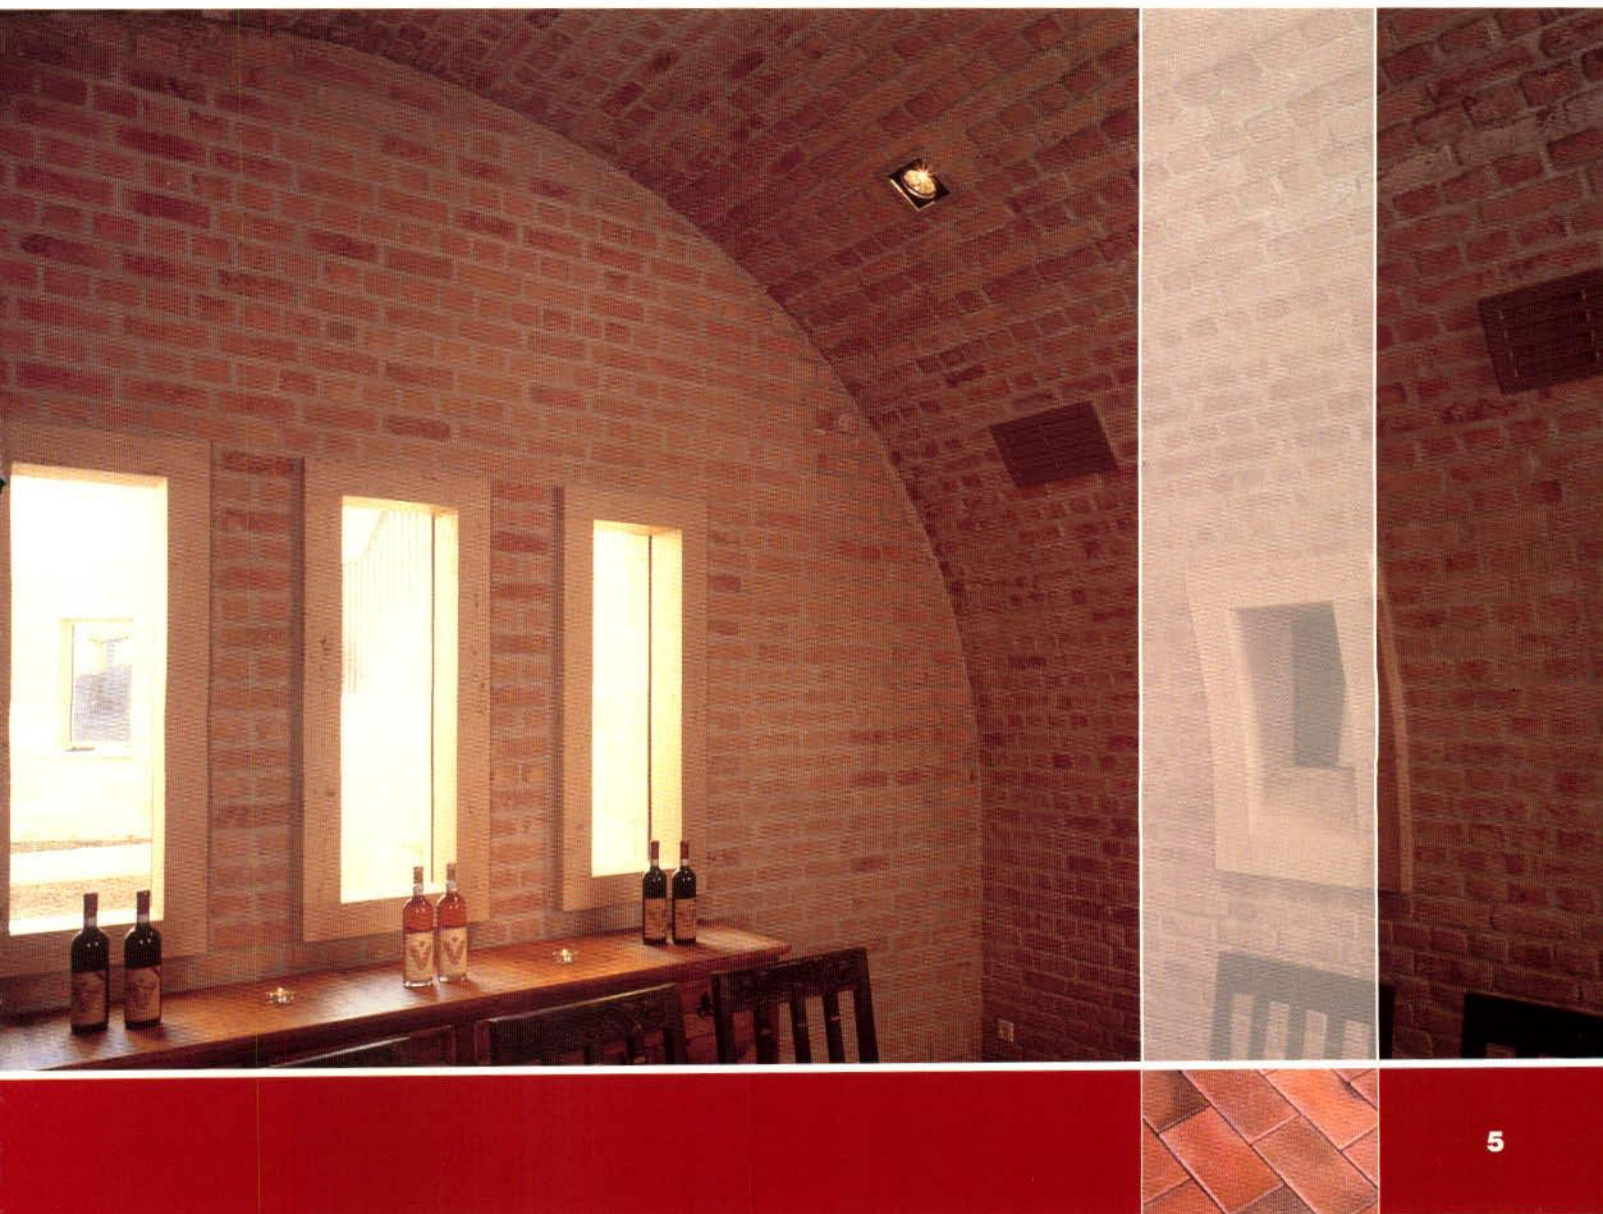

## Terca Téglaburkolatok – Nagyszabású tervekhez

A Terca térburkoló klinkertéglák jó megoldást kínálnak irodaházakhoz, középületekhez és társasházakhoz tartozó terek igényes kialakításához. A Terca klinkertéglákkal színben harmonizáló térburkoló elemekkel hozzájárulhatunk az egységes városkép kialakításához és segítségükkel sikerülhet egy kis darab természetet becsempészni a falak közé.

A végső, kellemes összhatás a Terca elemek gazdag színválasztékából kialakított rakatok egyedi keverésével alakítható ki. A kész épület egészséges lakóklímát biztosít, jó hőtároló tulajdonságai révén pedig energiamegtakarítás érhető el. A burkolt felület tisztítása egyszerű, karbantartási igénye csekély.

Számos régi, mára patinássá vált épületen csodálhatjuk meg a burkolótéglák időtállóságát: a Fővám téri Nagyvásárcsarnok, a Franklin Nyomda, a Pázmány Péter Katolikus Egyetem mai szépsége is szembetűnő. Emellett a Terca Téglaburkolatok kiválóan alkalmas az újonnan épült irodaházak, középületek, társasházak burkolására, hiszen nagyobb falfelületen még jobban érvényesül a burkolat. Ennek esztétikus példái a Mórícz Zsigmond Gimnázium, a Tóth Árpád Gimnázium, az Infopark, a HVG székház vagy akár a Villányi Borgazdaság új épületei, a gyulai posta vagy a széktői stadion. A termékcsalád használatával szépült meg a hódmezővásárhelyi főtér is.