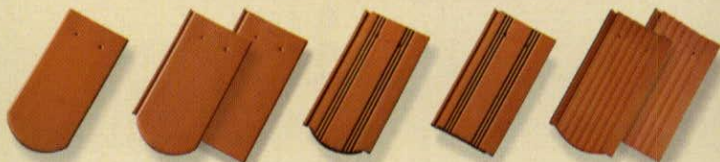

Húzott kerámia tetőcserepek

Hódfarkú
18x38 cm
19x40 cm

Hornított Hódfarkú
ívesvágású és
egyenesvágású

Hornított
ívesvágású

Hornított
egyenesvágású

Hornított hullámos
ívesvágású és
egyenesvágású

A Hódfarkú kerámia tetőcserép vágási formái

Hódfarkú
ívesvágású

Kastély
hódfarkú

Gótikus
Hódfarkú

Templom
Hódfarkú

Hódfarkú
szegmensvágású

Steyr
Hódfarkú

Hódfarkú
hegyes vágású

lekerekített
Táska