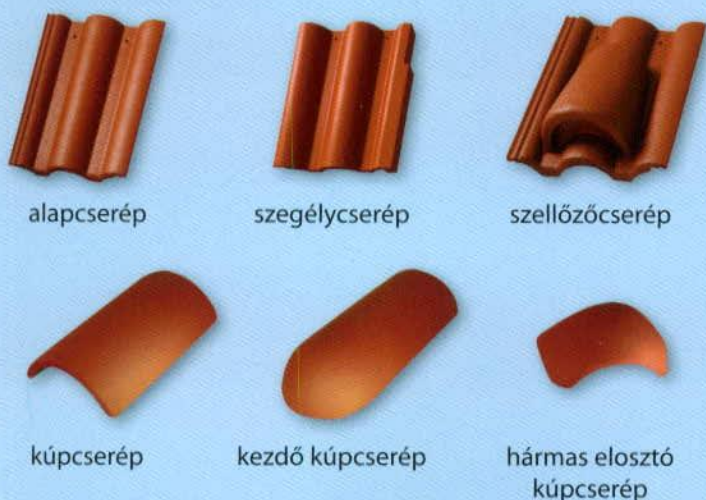

SZÍNVÁLASZTÉK

Veneto

Az Alpesi típus...

Veneto betoncserep családunk alkalmazását elsősorban alpesi típusú tetők fedéséhez javasoljuk.

SZÍNVÁLASZTÉK

* gyártás csak külön egyeztetés és rendelés alapján

TOSCANA ELEMVÁLASZTÉK