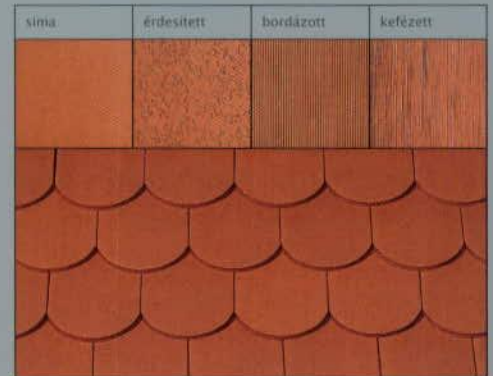

„KLASSIK“ – a klasszikus kerek vágású

A legszélesebb alkalmazási lehetőségekkel rendelkező cserép, a klasszikus szépségű tetőfelületekért. A hozzáértők a karcsú, visszafogott, mégis rendkívül elegáns formát és a natúr vörös színt, ill. a nemes engóbozást dicsérik. Optikailag feloldja a fedést és harmonikus egységben jeleníti meg az épületet.