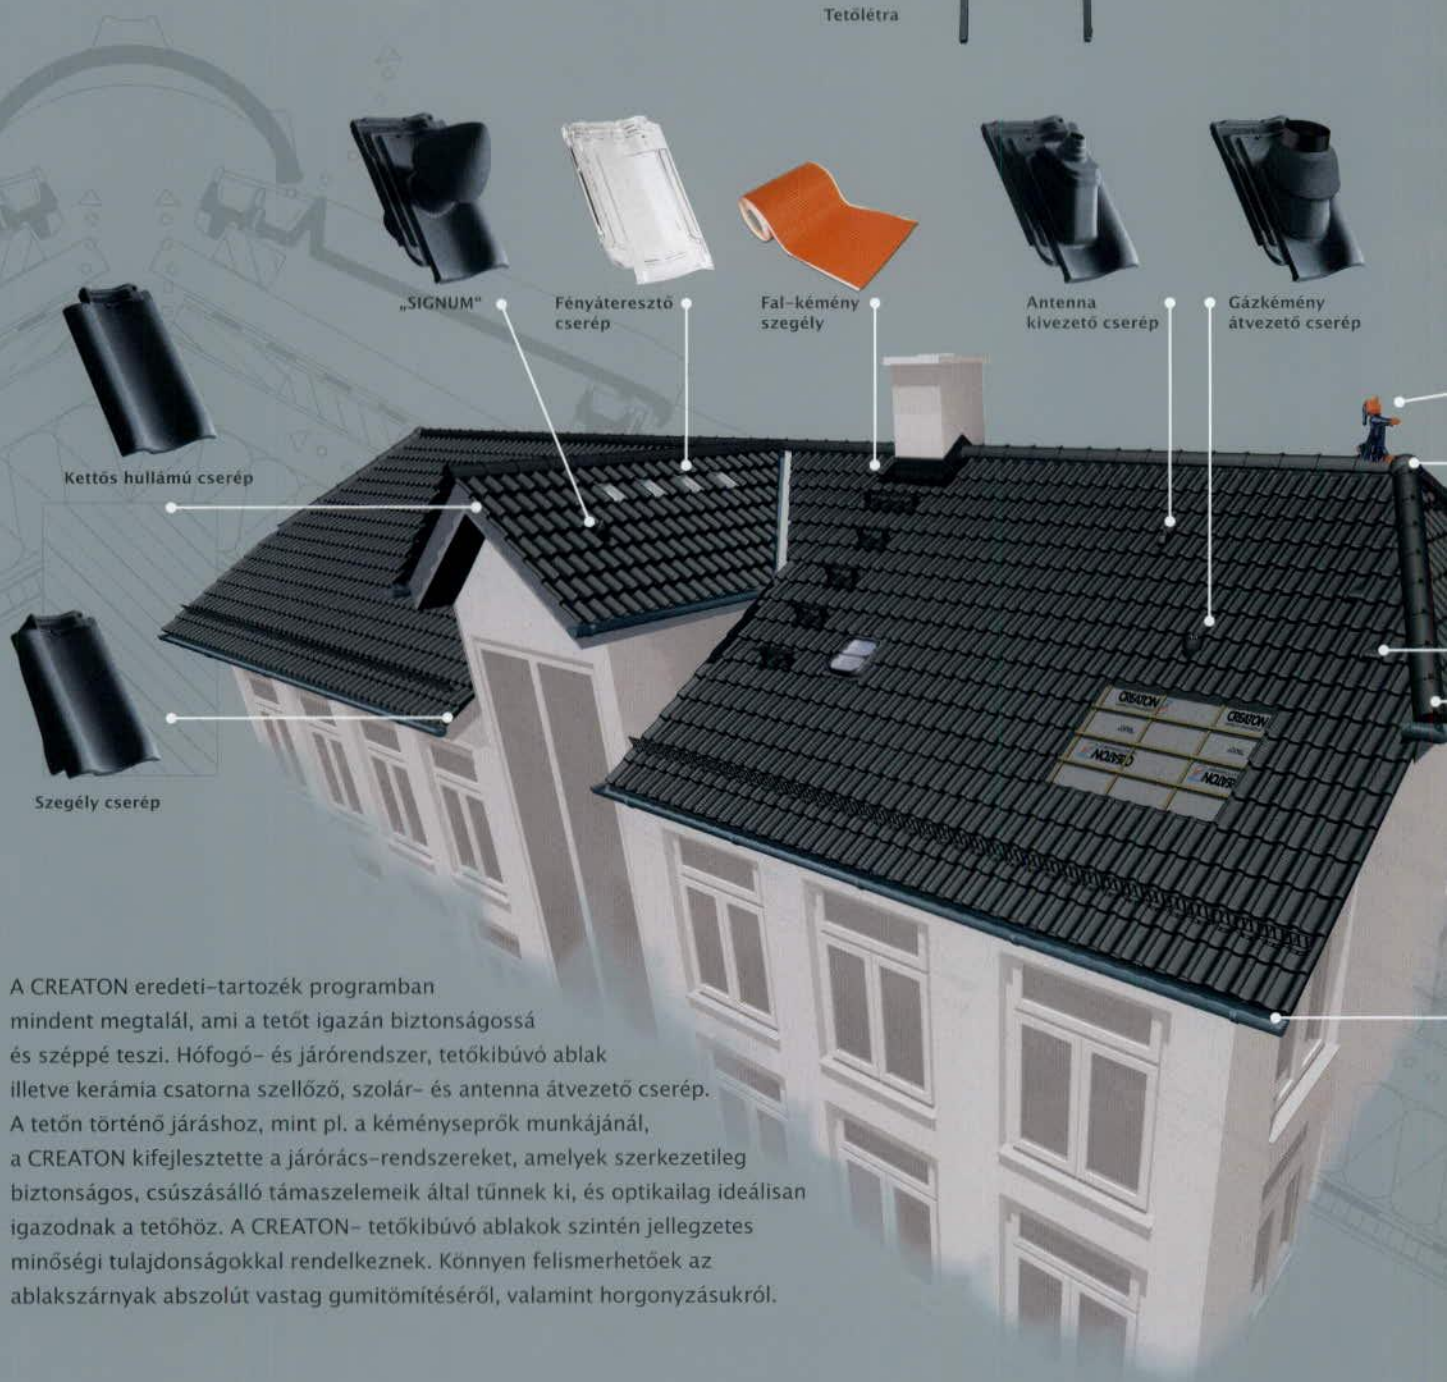

A biztonság egy rendszert foglal magában.

Az átfogó tartozékválasztékkal biztosra mehet.

A CREATON eredeti tartozékok szisztematikusan előnyt jelentenek.

Így a tető nemcsak szép, hanem műszakilag tökéletes is lesz. A Creaton- rendszertartozékokkal mindig a helyes oldalon áll.

Tetőlétra

A CREATON eredeti-tartozék programban mindent megtalál, ami a tetőt igazán biztonságossá és széppé teszi. Hófogó- és járórendszer, tetőkibúvó ablak illetve kerámia csatorna szellőző, szolár- és antenna átvezető cserép. A tetőn történő járáshoz, mint pl. a kéményseprők munkájánál, a CREATON kifejlesztette a járórács-rendszereket, amelyek szerkezetileg biztonságos, csúszásálló támaszelemek által tűnnek ki, és optikailag ideálisan igazodnak a tetőhöz. A CREATON- tetőkibúvó ablakok szintén jellegzetes minőségi tulajdonságokkal rendelkeznek. Könnyen felismerhetők az ablakszárnyak abszolút vastag gumitömítéséről, valamint horgonyzásukról.