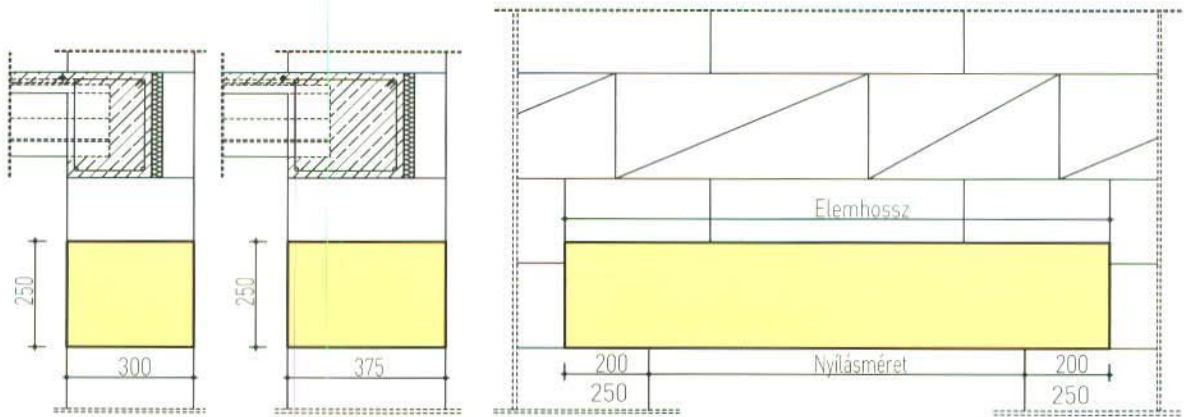

PMÁ AZONNAL TERHELHETŐ MAGAS ÁTHIDALÓ

Előnyei:

- Kiváló hőszigetelő képesség, hőhidmentes nyílásáthidalást tesz lehetővé minden irányban
- Könnyen elhelyezhető
- Gyorsan beépíthető
- Beépítés után azonnal terhelhető
- Magas tűzállósági határértékű
- Azonos vakolási alapot biztosít, könnyen vakolható
- Nincs szükség alátámasztásra