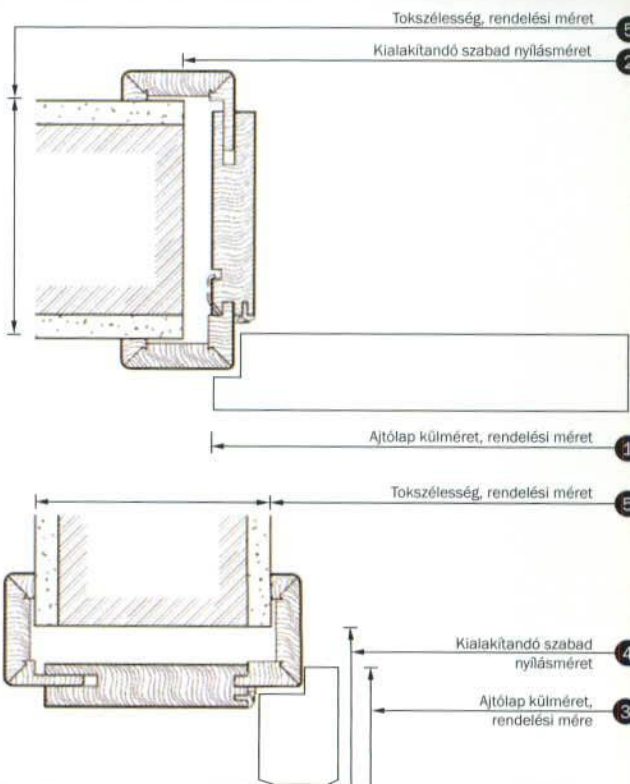

Lenteam Ajtó Kft.

1139 Budapest, Röpentyű utca 73. • www.lenteam.hu

Az Ön Lenteam partnere: