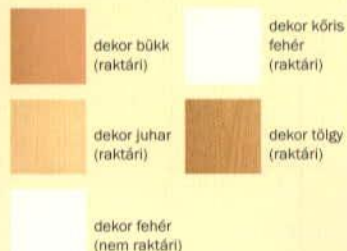

Praktikus elegancia

A Solid ajtócsalád dekor ajtólapjai univerzális megoldást jelentenek a legkülönbözőbb felhasználási területekre. Kedvező az árak, praktikusak és könnyen tisztíthatók. A természetes hatású fareprodukcióik igen meggyőzőek, alig különböztethetők meg a valódi fafelületektől.

A méretre gyártott termékeink optimális megoldást kínálnak a régi, korszerűtlen ajtók cseréjéhez. Ezáltal mentesül a felesleges költségektől.

Választható bázis felületek:

Ajtólap típusok

**Modern tokszerkeze-
teinkkel mentesül
a további szakipari
munkáktól.**

Tiszta design egy letisztult formavilághoz.
Modell: Solid TB-WA-RP Dekor Juhar felület, kerekített éllel

Kedvezményes bruttó ár:
35.940 Ft

Kedvezményes bruttó ár:
45.940 Ft