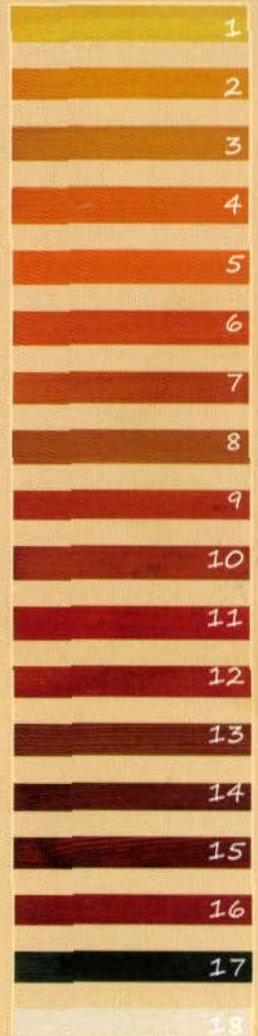

100/210 üvegezhető
"E4"

90/210 félig üvegezhető
"E4"

90/210 tele
"E4"

90/210 tele
"V6"

100/210 félig üvegezhető
"V6"

90/210 üvegezhető
"V6"

90/210 tele
"V4"

90/210 félig üvegezhető
"V4"

90/210 üvegezhető
"V4"

Két csapos
állítható pánt

Utólag beszerelhető,
állítható tok

Termékeink
Milesi színskála
alapján
lazúrfestett
kivitelben is
rendelhetők.