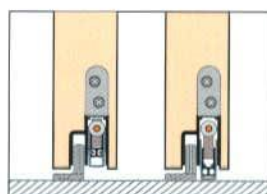

Fal előtt futó tolóajtó
automata küszöb