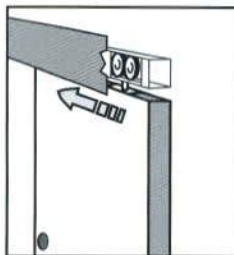

Eco Fal előtt futó tolóajtó kialakítás

A komplett ajtócsomag tartalma:

A komplett ajtócsomag tartalma: 40 mm vastag ajtólap, külön csomagolt szabadnyílás tok, üvegezett ajtók esetén az üvegszorító lécc, tolóajtó vasalat, kör alakú rozsdamentes húzókegylő, stafnifa, sántakaró. Kűszöb nélkül!

Alapáras tolóajtó lap műszaki tartalom:

- 28 féle fautánzatú és 4 féle homogén CPL fólia felület függőleges, vagy vízszintes szálliránnyal.
- papírrács betétes ajtólap szerkezet
- egyszárnyú tolóajtó esetén tolóajtó vasalat (1800 mm-ig) összes tartozékkal
- kétszárnyú tolóajtó esetén tolóajtó vasalat (3000 mm-ig) összes tartozékkal
- sarkos vagy karnis lapélképzés
- kör alakú húzókegylő
- sántakaró, stafnifa

Tolóajtó vasalat műszaki tartalom:

- 1800 mm hosszúságú vasalat egyszárnyú tolóajtó esetén
- 3000 mm hosszúságú vasalat kétszárnyú tolóajtó esetén
- eloxált alumínium vezetőcsín
- rögzítő elemek
- végállás határolók
- 1 darab alsó megvezető
- 2 darab alsó megvezető kétszárnyú esetén

Eco Falba futó tolóajtó kialakítás

A komplett ajtócsomag tartalma:

Eclipse tokszerkezet, ajtólap, üvegezett ajtók esetén az üvegszorító lécc is, kör alakú rozsdamentes húzókegylő, toktakaró borítás

Eclipse toktípusokat lásd 18. oldalon.