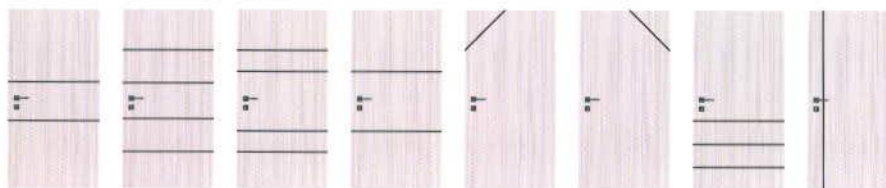

Zen díszcsík lehetőségek

Zen 1

Zen 2

Zen 3

Zen 4

Zen 5

Zen 6

Zen 7

Zen A