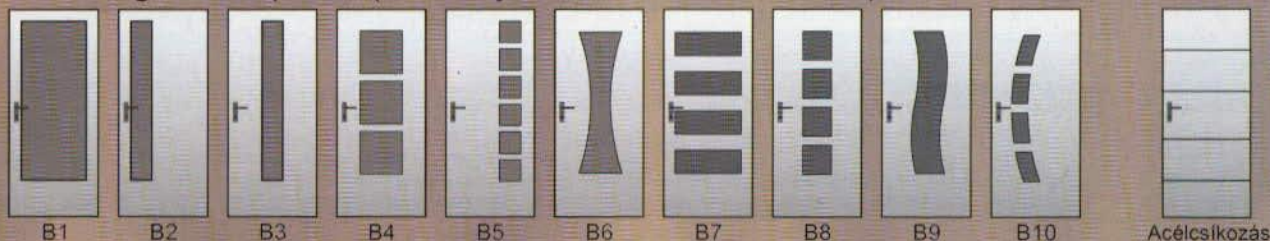

DEKOR AJTÓK

Íves tokkal

Az Ön partnere:

■ Üvegezési opciók (bármelyik színből választható)

- Alapüveg: kura, csincsilla, bronz fatörzs

- Extra üveg: szatén, screen, krizett, master care, matt flutiz, punto savas tömör dekorfóliás betét (kivéve B6 és B9)

- Acélcsíkozás: 4db dekoratív csík az ajtólap mindkét oldalán

■ Magyar szabvány szerint méretábrázolat:

Ajtólap külméret		Tok belméret		Falnyílás méret		Takaróléc külméret	
Szélesség	Magasság	Szélesség	Magasság	Szélesség	Magasság	Szélesség	Magasság
68	205	63,5	203,3	75	210	85	214
83		79		90		100	
93		89		100		110	

MSZ szerinti standard méretek (cm)
Tok külméret: ajtólap külméret + 4,5 cm

■ A standard tok mérete: 12-13 cm

A tok rendelhető
8-16 cm falvastagságra
és 1 cm-t állítható.

■ Nyitási irányok:

Masonite. The Beautiful door.