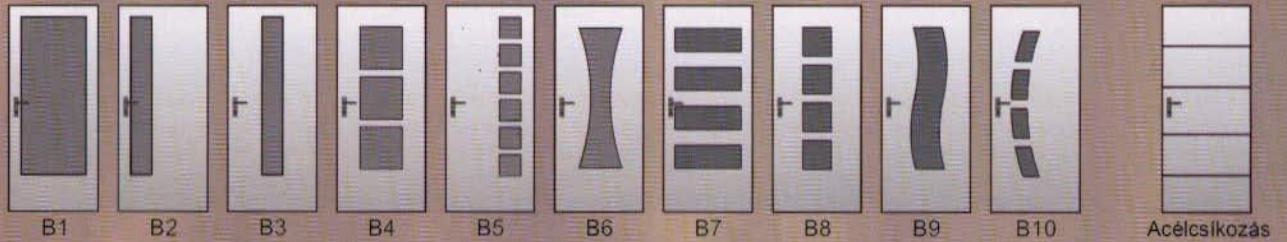

DEKOR AJTÓK

Átfogó MDF tokkal

színválaszték

■ Üvegezési opciók (bármelyik színből választható)

- Alapüveg: kura, csincsilla, bronz fatörzs

- Extra üveg: szatén, screen, krizett, master care, matt flutiz, punto savas
tömör dekorfóliás betét

- Acélcsíkozás: 4db dekoratív csík az ajtólap mindkét oldalán

■ Magyar szabvány szerint mérettáblázat:

Ajtólap külméret		Tok belméret		Falnyílás méret		Takaróléc külméret	
Szélesség	Magasság	Szélesség	Magasság	Szélesség	Magasság	Szélesség	Magasság
61	207	56,6	205,5	65	210	73	214
72		67,6		75		84	
86		81,6		90		98	
97		92,6		100		109	

MSZ szerinti standard méretek (cm)

alap üvegek

extra üvegek

■ Tok elemek

A tok rendelhető 6-54 cm falvastagságra és 2 cm-t állítható.

■ Nyitási irányok: