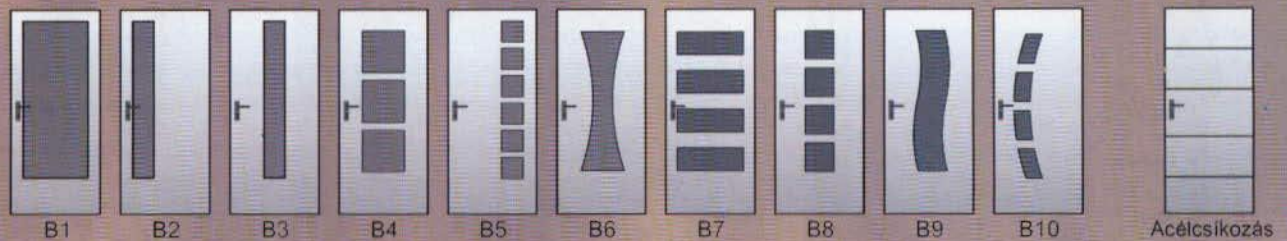

### ■ Üvegezési opciók (bármelyik színből választható)

- Alapüveg: kura, csincsilla, bronz fatörzs

- Extra üveg: szatén, screen, krizett, master care, matt flutiz, punto savas tömör dekorfóliás betét (kivéve B6 és B9)