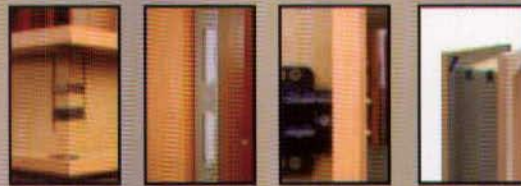

Kombi Cherry

A megszokottól eltérő mintázatú dekor ajtó. Kiváló választás, annak, aki egyszerűen szeretné feldobni otthona hangulatát, stílusát!

Kombi

B3/K

B5/K

B8/K

Makasar

Japánból érkező, egyedülálló technológiával készült fólia, egyetlen egy európai gyártó sem képes a fa mintát ennyire eredetien visszaadni. Egyedi, máshol ilyen nem talál!

MSZ szerinti standard méretek (cm)

Tok elemek

A tok rendelhető 6-54 cm falvastagságra és 2 cm-t állítható.

Nyitási irányok:

extra üvegek

Masonite. The Beautiful door.

Masonite®

Masonite Magyarország Kft.