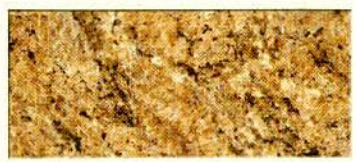

africa red

giallo veneziano

juparana columbo

rosa porrinho

olive green

kaschmire white

bianco sardo

paradiso bash

multicolor

travertin classico

rosabeta

perlato svevo

carrara gioia

botticino

A teljes szín- illetve mintaválaszték megtekinthető a NaturALL® viszonteladóknál.

Nyomdatechnikai okok miatt a katalógusban bemutatott és az eredeti színek között előfordulhat esetleges eltérés. Kérjük, hogy megrendeléskor a végleges színválasztás a NaturALL® partnereknél elhelyezett színminták alapján történjen.

A NaturALL® termékek természetes kőzetből készülnek, mindegyik egyedi darab. Ebből következően a mintától való színeltérés -mintázatban és árnyalatban- megengedett. A kővek felületén előforduló repedésszerű jelenség, az ún. kvarcér a termék minőségét nem rontja.