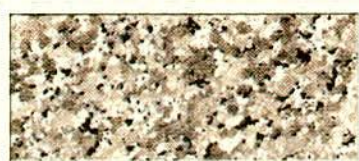

africa red

giallo veneziano

juparana columbo

rosa porrinho

olive green

kaschmire white

bianco sardo

paradiso bash

multicolor

travertin classico

rosabeta

perlato svevo

carrara gioia

botticino

A teljes szín- illetve mintaválaszték megtekinthető a NaturALL® viszonteladóknál.

Nyomdatechnikai okok miatt a katalógusban bemutatott és az eredeti színek között előfordulhat esetleges eltérés. Kérjük, hogy megrendeléskor a végleges színválasztás a NaturALL® partnereknél elhelyezett színminták alapján történjen.

A NaturALL® termékek természetes kőzetből készülnek, mindegyik egyedi darab. Ebből következően a mintától való színeltérés -mintázatban és árnyalatban- megengedett. A kővek felületén előforduló repedésszerű jelenség, az ún. kvarcér a termék minőségét nem rontja.