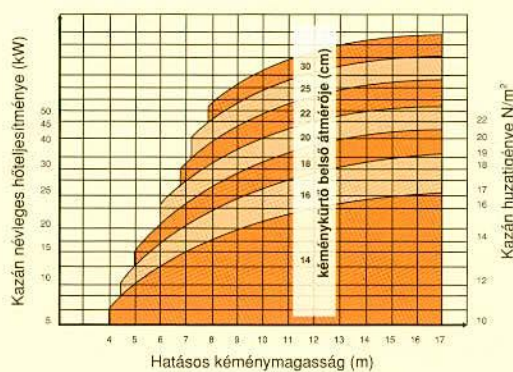

A ma már alapkövetelménynek tekinthető tartalékkéményként is kiválóan alkalmazható!

MÉRETEZÉSI TÁBLÁZAT LSK ÉS LK KÉMÉNYRENDSZEREKHEZ

Szilárd tüzelőanyag alkalmazásakor

Gáz, ill. olaj tüzelőanyag alkalmazásakor