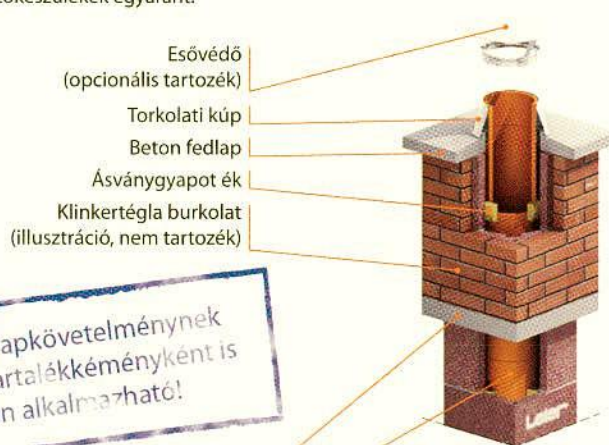

KÉMÉNYRENDSZEREINK

LSK kémény

LK kémény

A biztonságos családi otthon kéményrendszere kandallókhöz, cserépkályhákhoz!

Az LSK kéményekre beköthetők cserépkályhák, kandallók, atmoszférikus gázkészülékek, blokkégős gázkazánok, vegyes- és fatüzelésű tüzelőberendezések, olajtüzelésű fűtőberendezések, bioenergiával működő fűtőkészülékek egyaránt.

Az LK kémények több típusú tüzelőanyag elégetésével üzemelő fűtőberendezések csatlakoztatására alkalmasak. Beköthetők cserépkályhák, kandallók, atmoszférikus gázkészülékek, blokkégős gázkazánok, vegyes- és fatüzelésű tüzelőberendezések, olajtüzelésű fűtőberendezések, bioenergiával működő fűtőkészülékek egyaránt.

A ma már alapkövetelménynek tekinthető tartalékkéményként is kiválóan alkalmazható!

MÉRETEZÉSI TÁBLÁZAT LSK ÉS LK KÉMÉNYRENDSZEREKHEZ

Szilárd tüzelőanyag alkalmazásakor

Gáz, ill. olaj tüzelőanyag alkalmazásakor