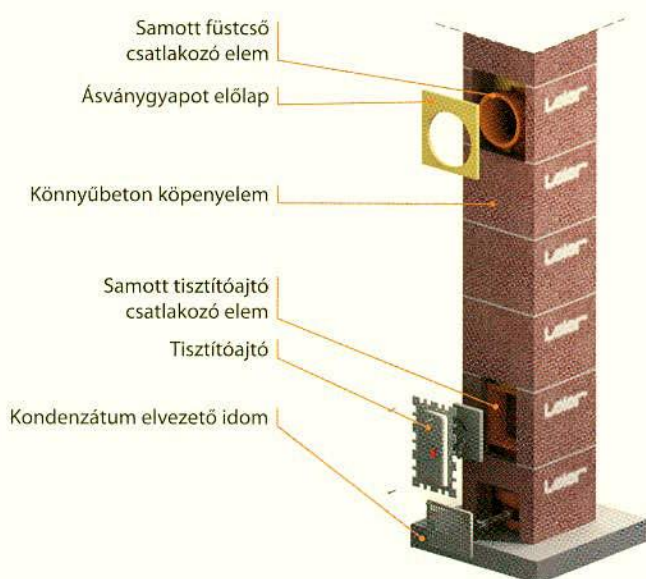

KÉMÉNYRENDSZEREINK

LSK kémény

LK kémény

A biztonságos családi otthon kéményrendszere kandallókhöz, cserépkályhákhoz!

Az LSK kéményekre beköthetők cserépkályhák, kandallók, atmoszférikus gázkészülékek, blokkégős gázkazánok, vegyes- és fatüzelésű tüzelőberendezések, olajtüzelésű fűtőberendezések, bioenergiával működő fűtőkészülékek egyaránt.

Az LK kémények több típusú tüzelőanyag elégetésével üzemelő fűtőberendezések csatlakoztatására alkalmasak. Beköthetők cserépkályhák, kandallók, atmoszférikus gázkészülékek, blokkégős gázkazánok, vegyes- és fatüzelésű tüzelőberendezések, olajtüzelésű fűtőberendezések, bioenergiával működő fűtőkészülékek egyaránt.

A ma már alapkövetelménynek tekinthető tartalékkéményként is kiválóan alkalmazható!

MÉRETEZÉSI TÁBLÁZAT LSK ÉS LK KÉMÉNYRENDSZEREKHEZ

Szilárd tüzelőanyag alkalmazásakor

Gáz, ill. olaj tüzelőanyag alkalmazásakor