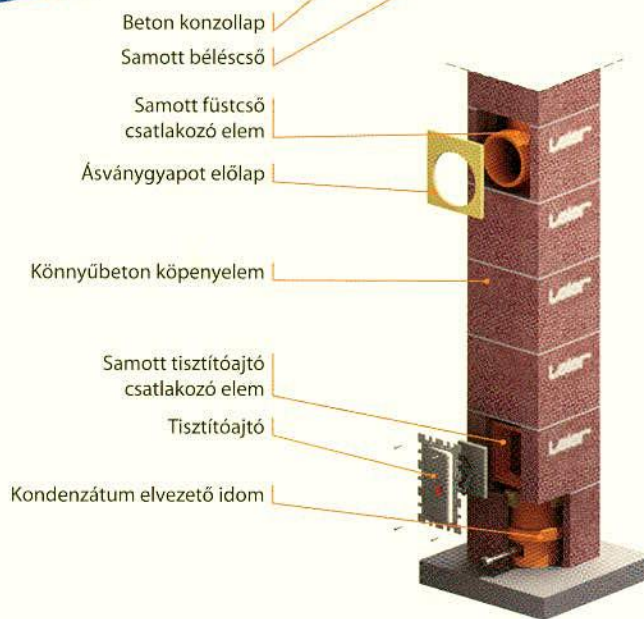

KÉMÉNYRENDSZEREINK

LSK kémény

LK kémény

A biztonságos családi otthon kéményrendszere kandallókhöz, cserépkályhákhoz!

Az LSK kéményekre beköthetők cserépkályhák, kandallók, atmoszférikus gázkészülékek, blokkégős gázkazánok, vegyes- és fatüzelésű tüzelőberendezések, olajtüzelésű fűtőberendezések, bioenergiával működő fűtőkészülékek egyaránt.

Az LK kémények több típusú tüzelőanyag elégetésével üzemelő fűtőberendezések csatlakoztatására alkalmasak. Beköthetők cserépkályhák, kandallók, atmoszférikus gázkészülékek, blokkégős gázkazánok, vegyes- és fatüzelésű tüzelőberendezések, olajtüzelésű fűtőberendezések, bioenergiával működő fűtőkészülékek egyaránt.

A ma már alapkövetelménynek tekinthető tartalékkéményként is kiválóan alkalmazható!

MÉRETEZÉSI TÁBLÁZAT LSK ÉS LK KÉMÉNYRENDSZEREKHEZ

Szilárd tüzelőanyag alkalmazásakor

Gáz, ill. olaj tüzelőanyag alkalmazásakor