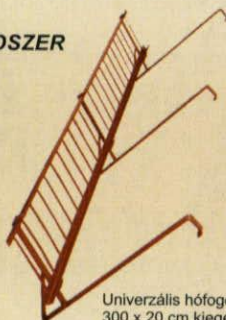

D 05 - 380
Palotás
tetőcserephez

D 64 - 380
Rumba
(változtatható léctávval)
tetőcserephez

D 51 - 380
Bolero
(változtatható léctávval)
tetőcserephez

D 87 - 380
Twist
(változtatható léctávval)
tetőcserephez

HÓFOGÓ- ÉS JÁRÓRÁCS RENDSZER

Univerzális járórács garnitúra 40 x 25 cm
Univerzális járórács garnitúra 80 x 25 cm

Univerzális hófogó garnitúra
300 x 20 cm kiegészítővel

VILLÁMHÁRÍTÁS

Új!

Villámhárítótartó
Hódfarkú/Táska/Hornyolt
/Hornyolt hódfarkú/
Nútolt sajtolt/Twist
tetőcserepekhez