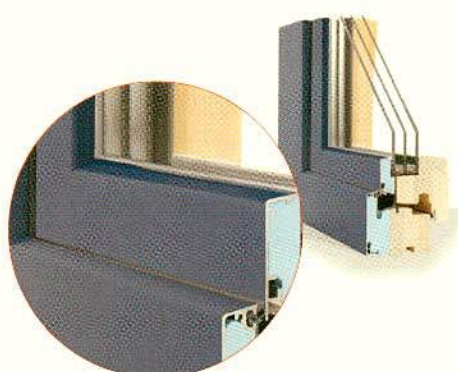

## Premium Design

Ez a világszerte egyedülálló ablakdesign, melyet neves tervezők készítettek, a konkáv és konvex formák játékaival ragadja meg a figyelmet. Az élénk fény-árnyék hatással ez a profildesign igazi karaktert ad otthonának, és tökéletes szépséget kölcsönöz.

## Softline Design

Tökéletes harmónia és esztétika. Erről gondoskodik az összes látható él lekerekítése. Ez a sokszorosan bevált, szolid profildesign bárhová integrálható.

## Vetrol-Design

A modern üvegfelépítés a szárnyban tiszta, újszerű struktúrát teremt folyamatos üvegfelületeivel.

**[ ÚJDONSÁG! ]**

## Síkban futó design

ÚJDONSÁG: A szárny a síkban futó aluprofillal innovatív és egyenes vonalú megjelenést biztosít.