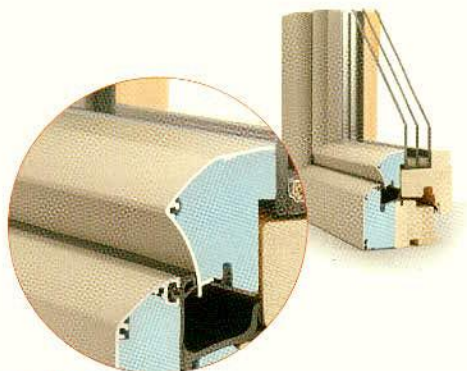

## Premium Design

Ez a világszerte egyedülálló ablakdesign, melyet neves tervezők készítettek, a konkáv és konvex formák játékaival ragadja meg a figyelmet. Az élénk fény-árnyék hatással ez a profildesign igazi karaktert ad otthonának, és tökéletes szépséget kölcsönöz.

## Softline Design

Tökéletes harmónia és esztétika. Erről gondoskodik az összes látható él lekerekítése. Ez a sokszorosan bevált, szolid profildesign bárhová integrálható.

## Vetrol-Design

A modern üvegfelépítés a szárnyban tiszta, újszerű struktúrát teremt folyamatos üvegfelületeivel.

**[ ÚJDONSÁG! ]**

## Síkban futó design

ÚJDONSÁG: A szárny a síkban futó aluprofillal innovatív és egyenes vonalú megjelenést biztosít.