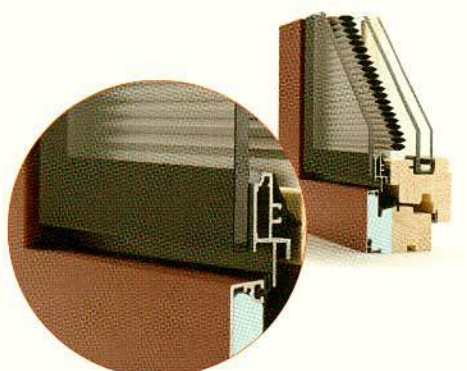

## Premium Design

Ez a világszerte egyedülálló ablakdesign, melyet neves tervezők készítettek, a konkáv és konvex formák játékaival ragadja meg a figyelmet. Az élénk fény-árnyék hatással ez a profildesign igazi karaktert ad otthonának, és tökéletes szépséget kölcsönöz.

## Softline Design

Tökéletes harmónia és esztétika. Erről gondoskodik az összes látható él lekerekítése. Ez a sokszorosan bevált, szolid profildesign bárhová integrálható.

## Vetrol-Design

A modern üvegfelépítés a szárnyban tiszta, újszerű struktúrát teremt folyamatos üvegfelületeivel.

**[ ÚJDONSÁG! ]**

## Síkban futó design

ÚJDONSÁG: A szárny a síkban futó aluprofillal innovatív és egyenes vonalú megjelenést biztosít.