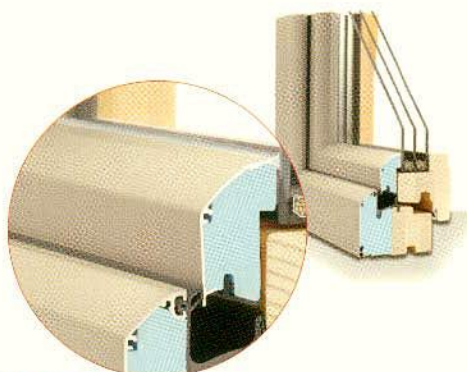

# FAVALUMÍNIUM ABLAKOK DESIGN VÁLASZTÉK

A fa/alu ablakrendszerek öt különböző ablakszárny designban kaphatók. Így az ablak megjelenése tökéletesen illeszkedhet a ház stílusához. A öt design azonos műszaki értékekkel bír, és egymás között, valamint minden más Internorm ablakrendszerrel tökéletesen kombinálható.

## Softline Design

Tökéletes harmónia és esztétika. Erről gondoskodik az összes látható él lekerekítése. Ez a sokszorosan bevált, szolid profildesign bárhová integrálható.

## Vetrol-Design

A modern üvegfelépítés a szárnyban tiszta, újszerű struktúrát teremt folyamatos üvegfelületeivel.

**[ ÚJDONSÁG! ]**

## Síkban futó design

ÚJDONSÁG: A szárny a síkban futó aluprofillal innovatív és egyenes vonalú megjelenést biztosít.