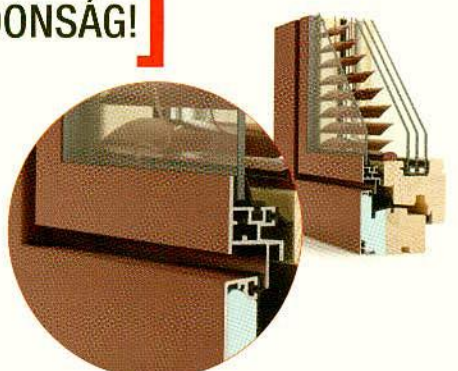

## Softline Design

Tökéletes harmónia és esztétika. Erről gondoskodik az összes látható él lekerekítése. Ez a sokszorosan bevált, szolid profildesign bárhová integrálható.

## Klassik Design

Szerény, időtlen és klasszikus hatású ez a design tradicionális, egyenes vonalaival. A profilizott kivitelben az EDITION ablakoknál, és most ÚJ kivitelben, redukált, egyenesvonalú design a VARION ablakoknál.

## Vetrol-Design

A modern üvegfelépítés a szárnyban tiszta, újszerű struktúrát teremt folyamatos üvegfelületeivel.

**[ ÚJDONSÁG! ]**