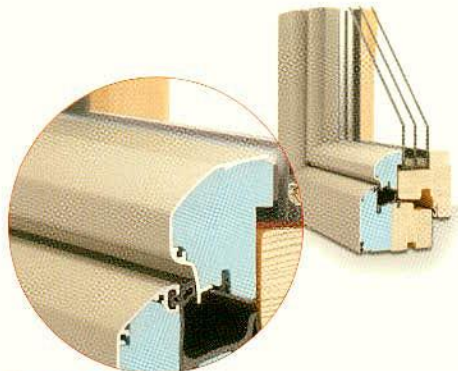

## Premium Design

Ez a világszerte egyedülálló ablakdesign, melyet neves tervezők készítettek, a konkáv és konvex formák játékaival ragadja meg a figyelmet. Az élénk fény-árnyék hatással ez a profildesign igazi karaktert ad otthonának, és tökéletes szépséget kölcsönöz.

## Softline Design

Tökéletes harmónia és esztétika. Erről gondoskodik az összes látható él lekerekítése. Ez a sokszorosan bevált, szolid profildesign bárhová integrálható.

## Vetrol-Design

A modern üvegfelépítés a szárnyban tiszta, újszerű struktúrát teremt folyamatos üvegfelületeivel.

**[ ÚJDONSÁG! ]**

## Síkban futó design

ÚJDONSÁG: A szárny a síkban futó aluprofillal innovatív és egyenes vonalú megjelenést biztosít.