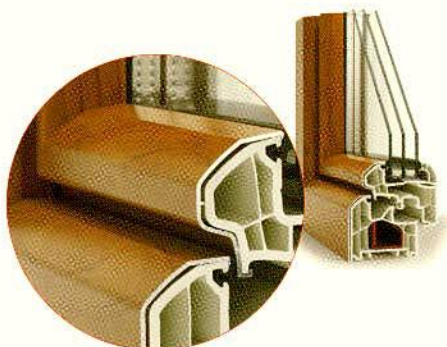

MŰANYAG ABLAK DESIGN VÁLASZTÉK

Premium Design

Ez a világszerte egyedülálló, neves szakemberek által tervezett ablakforma konkáv és konvex formák játékaival ragadja meg a figyelmet. Az élénk fény-árnyék hatással ez a profildesign igazi karaktert és tökéletes szépséget ad otthonának.

Klassik Design

Időtlen és klasszikus hatású ez a design tradicionális, egyenes vonalú formájával. A profilozott, felület eltolásos szárnyprofil egészen különleges vonzerőt kölcsönöz.

Softline Design

Tökéletes harmónia és esztétika. Erről gondoskodik az összes látható él lekerekítése. Ez a sokszorosán bevált, szolid profildesign bárhol alkalmazható.

Vetro-Design

Modern üvegépítéssel teljes üvegfelülettel a szárnyban; tiszta, innovatív struktúra és síkban futó elemek.

[ÚJDONSÁG!]

KIVITELEK

Exclusiv kivitel

A külső oldalon alumíniumborítás, mely bármely Internom színben rendelhető. A belső oldal fehér műanyag. A szigetelések világosszürke és fekete színben választhatóak.

Prestige kivitel

Az Exclusiv és a Decor kombinációja, azaz kívül alumíniumborítás és belül dekorfólia.