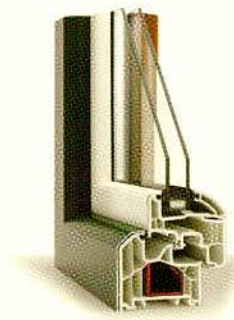

Klassik Design

Időtlen és klasszikus hatású ez a design tradicionális, egyenes vonalú formájával. A profilozott, felület eltolásos szárnyprofil egészen különleges vonzerőt kölcsönöz.

Softline Design

Tökéletes harmónia és esztétika. Erről gondoskodik az összes látható él lekerekítése. Ez a sokszorosán bevált, szolid profildesign bárhol alkalmazható.

Vetro-Design

Modern üvegépítéssel teljes üvegfelülettel a szárnyban; tiszta, innovatív struktúra és síkban futó elemek.

[ÚJDONSÁG!]

KIVITELEK

Exclusiv kivitel

A külső oldalon alumíniumborítás, mely bármely Internom színben rendelhető. A belső oldal fehér műanyag. A szigetelések világosszürke és fekete színben választhatóak.

Prestige kivitel

Az Exclusiv és a Decor kombinációja, azaz kívül alumíniumborítás és belül dekorfólia.