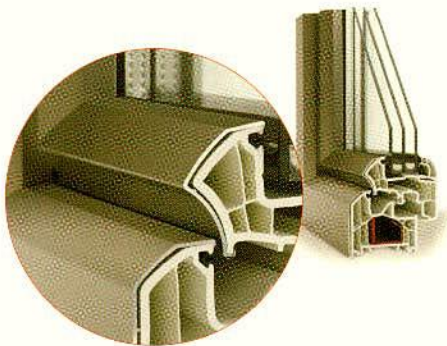

MŰANYAG ABLAK DESIGN VÁLASZTÉK

Premium Design

Ez a világszerte egyedülálló, neves szakemberek által tervezett ablakforma konkáv és konvex formák játékaival ragadja meg a figyelmet. Az élénk fény-árnyék hatással ez a profildesign igazi karaktert és tökéletes szépséget ad otthonának.

Klassik Design

Időtlen és klasszikus hatású ez a design tradicionális, egyenes vonalú formájával. A profilozott, felület eltolásos szárnyprofil egészen különleges vonzerőt kölcsönöz.

Softline Design

Tökéletes harmónia és esztétika. Erről gondoskodik az összes látható él lekerekítése. Ez a sokszorosán bevált, szolid profildesign bárhol alkalmazható.

Vetro-Design

Modern üvegépítéssel teljes üvegfelülettel a szárnyban; tiszta, innovatív struktúra és síkban futó elemek.

[ÚJDONSÁG!]

KIVITELEK

Exclusiv kivitel

A külső oldalon alumíniumborítás, mely bármely Internom színben rendelhető. A belső oldal fehér műanyag. A szigetelések világosszürke és fekete színben választhatóak.

Prestige kivitel

Az Exclusiv és a Decor kombinációja, azaz kívül alumíniumborítás és belül dekorfólia.