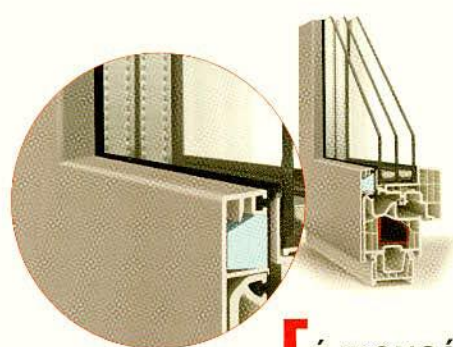

MŰANYAG ABLAK DESIGN VÁLASZTÉK

Premium Design

Ez a világszerte egyedülálló, neves szakemberek által tervezett ablakforma konkáv és konvex formák játékaival ragadja meg a figyelmet. Az élénk fény-árnyék hatással ez a profildesign igazi karaktert és tökéletes szépséget ad otthonának.

Klassik Design

Időtlen és klasszikus hatású ez a design tradicionális, egyenes vonalú formájával. A profilozott, felület eltolásos szárnyprofil egészen különleges vonzerőt kölcsönöz.

Softline Design

Tökéletes harmónia és esztétika. Erről gondoskodik az összes látható él lekerekítése. Ez a sokszorosán bevált, szolid profildesign bárhol alkalmazható.

Vetro-Design

Modern üvegépítéssel teljes üvegfelülettel a szárnyban; tiszta, innovatív struktúra és síkban futó elemek.

[ÚJDONSÁG!]

KIVITELEK

Exclusiv kivitel

A külső oldalon alumíniumborítás, mely bármely Internom színben rendelhető. A belső oldal fehér műanyag. A szigetelések világosszürke és fekete színben választhatóak.

Prestige kivitel

Az Exclusiv és a Decor kombinációja, azaz kívül alumíniumborítás és belül dekorfólia.