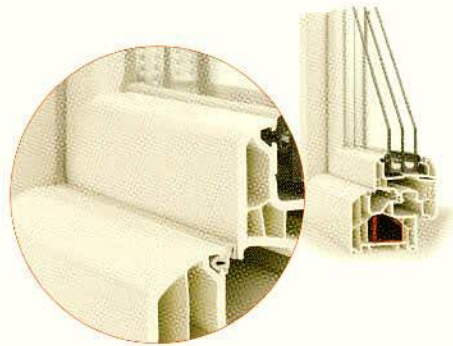

MŰANYAG ABLAK DESIGN VÁLASZTÉK

Premium Design

Ez a világszerte egyedülálló, neves szakemberek által tervezett ablakforma konkáv és konvex formák játékaival ragadja meg a figyelmet. Az élénk fény-árnyék hatással ez a profildesign igazi karaktert és tökéletes szépséget ad otthonának.

Klassik Design

Időtlen és klasszikus hatású ez a design tradicionális, egyenes vonalú formájával. A profilozott, felület eltolásos szárnyprofil egészen különleges vonzerőt kölcsönöz.

Softline Design

Tökéletes harmónia és esztétika. Erről gondoskodik az összes látható él lekerekítése. Ez a sokszorosán bevált, szolid profildesign bárhol alkalmazható.

Vetro-Design

Modern üvegépítéssel teljes üvegfelülettel a szárnyban; tiszta, innovatív struktúra és síkban futó elemek.

[ÚJDONSÁG!]

KIVITELEK

Exclusiv kivitel

A külső oldalon alumíniumborítás, mely bármely Internom színben rendelhető. A belső oldal fehér műanyag. A szigetelések világosszürke és fekete színben választhatóak.

Prestige kivitel

Az Exclusiv és a Decor kombinációja, azaz kívül alumíniumborítás és belül dekorfólia.