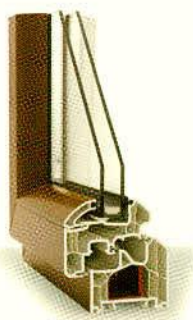

Klassik Design

Időtlen és klasszikus hatású ez a design tradicionális, egyenes vonalú formájával. A profilozott, felület eltolásos szárnyprofil egészen különleges vonzerőt kölcsönöz.

Softline Design

Tökéletes harmónia és esztétika. Erről gondoskodik az összes látható él lekerekítése. Ez a sokszorosán bevált, szolid profildesign bárhol alkalmazható.

Vetro-Design

Modern üvegépítéssel teljes üvegfelülettel a szárnyban; tiszta, innovatív struktúra és síkban futó elemek.

[ÚJDONSÁG!]

KIVITELEK

Exclusiv kivitel

A külső oldalon alumíniumborítás, mely bármely Internom színben rendelhető. A belső oldal fehér műanyag. A szigetelések világosszürke és fekete színben választhatóak.

Decor kivitel

A belső oldalon fautánzatú dekorfólia található, amely négy színben rendelhető: aranytölgy, Oregon dekor, nemesfehér és dió dekor (csak PASSION és SOLION esetén). A külső oldal fehér műanyag.

Prestige kivitel

Az Exclusiv és a Decor kombinációja, azaz kívül alumíniumborítás és belül dekorfólia.