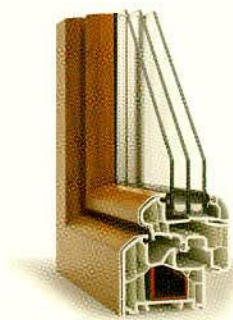

Klassik Design

Időtlen és klasszikus hatású ez a design tradicionális, egyenes vonalú formájával. A profilozott, felület eltolásos szárnyprofil egészen különleges vonzerőt kölcsönöz.

Softline Design

Tökéletes harmónia és esztétika. Erről gondoskodik az összes látható él lekerekítése. Ez a sokszorosán bevált, szolid profildesign bárhol alkalmazható.

Vetro-Design

Modern üvegépítéssel teljes üvegfelülettel a szárnyban; tiszta, innovatív struktúra és síkban futó elemek.

[ÚJDONSÁG!]

KIVITELEK

Exclusiv kivitel

A külső oldalon alumíniumborítás, mely bármely Internom színben rendelhető. A belső oldal fehér műanyag. A szigetelések világosszürke és fekete színben választhatóak.

Prestige kivitel

Az Exclusiv és a Decor kombinációja, azaz kívül alumíniumborítás és belül dekorfólia.